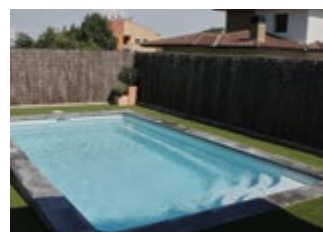

NOS PISCINES

MON de PRA
PISCINES

UNIQUE
Inspirée par les vagues de la mer