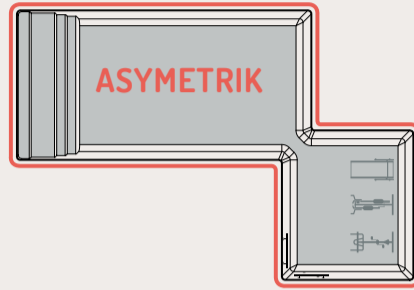

PORT-PIN

CHOISISSEZ SA DIMENSION, SA FORME ET LA POSITION DE L'ESCALIER !

. 3 tailles de bassins
. 3 modèles d'escaliers 1 2 4 > 36 COMBINAISONS POSSIBLES
. 4 configurations d'escaliers

	LONG.	LARG.	PROF.	VOL. D'EAU
PORT-PIN 65 (E)	6,50 m	3,50 m	1,50 m	34 m ³
PORT-PIN 75 (E)	7,50 m	3,50 m	1,50 m	39 m ³
PORT-PIN 105	10,50 m	4,20 m	1,50 m	67 m ³

BLANC

BLEUE

SABLE

GRIS

BLOC FILTRANT CAVALIER

BLOC DÉPORTE ENTERRÉ

LIGNE SPORT & BIEN-ÊTRE

FAITES MATCHER "PISCINE LOISIR"
AVEC "ESPACE SPORT & BIEN-ÊTRE"

- . 1 géométrie pour tous les goûts
- . 2 espaces distincts

DIMENSIONS TOTALES DU BASSIN

	LONG.	LARG.	PROF.	VOLUME
CLASSIK				
VERSION A	7,90 m	3,80 m	1,50 m	42 m ³
VERSION B	8,50 m	4,30 m	1,55 m	53 m ³
SYMETRIK				
VERSION A	12,00 m	3,80 m	1,50 m	60 m ³
VERSION B	13,00 m	4,30 m	1,55 m	62 m ³
DYPTIK				
VERSION A	12,00 m	3,80 m	1,50 m	60 m ³
VERSION B	13,00 m	4,30 m	1,55 m	62 m ³
ASYMETRIK				
VERSION A	11,20 m	7,40 m	1,50 m	60 m ³
VERSION B	12,30 m	8,40 m	1,55 m	62 m ³