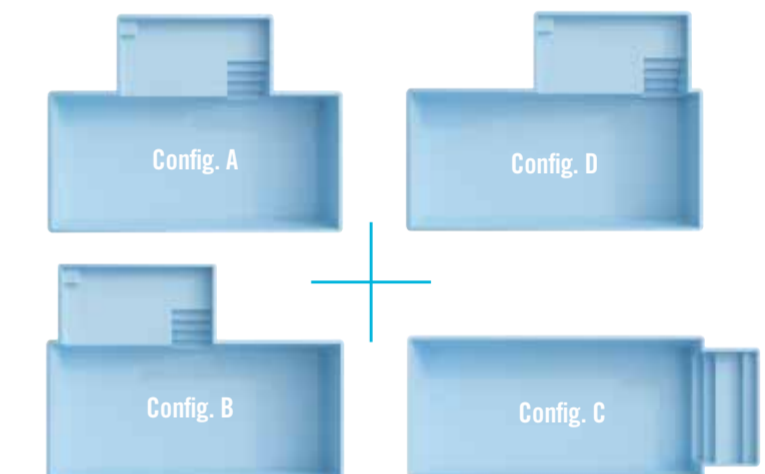

TROUVEZ LE BASSIN QUI CONVIENT À VOTRE JARDIN !

. Un large choix de modèles
. Plusieurs dimensions pour s'adapter à votre jardin

LIGNE SUR MESURE

LES EXTRAS

NOUVEAU

- **EXTRA 45** 10 m³ 4,50x2,20x1,40 m
- **EXTRA 46** 17 m³ 4,60x3,00x1,40 m
- **EXTRA 73** 26 m³ 7,00x3,00x1,50 m
- **EXTRA 84** 40 m³ 8,00x4,00x1,40 m
- **EXTRA 70** 26 m³ 7,00x4,00x1,50 m
- **EXTRA 80** 43 m³ 8,00x4,00x1,50 m
- **EXTRA 90** 49 m³ 9,00x4,00x1,50 m

LES CARRÉS

NOUVEAU

- **MINI CARRÉ** 12 m³ 3,15x3,15x1,50 m (PS, E)
- **CORNICHE** 18 m³ 3,40x3,80x1,50 m (PS, E)
- **MAXI CARRÉ** 24 m³ 5,00x4,00x1,50 m (PS, E)

LIGNE FOND INCLINÉ

JOUEZ, PLONGEZ, NAGEZ SELON VOTRE HUMEUR !

. 3 formes d'escaliers selon vos goûts
. 5 grands bassins

- **CALA** 36 m³ 7,90x3,80x1,20/1,50 m (E)
- **ÉLÉGANCE S** 33 m³ 7,00x3,50x1,05/1,70 m
- **ÉLÉGANCE** 39 m³ 8,50x3,80x1,00/1,70 m
- **ÉLÉGANCE XL** 54 m³ 10,00x4,15x1,15/1,75 m
- **POMAREGUE** 70 m³ 10,50x4,20x1,20/2,10 m

INFINITY

CHOISISSEZ SA LONGUEUR ET SON ESCALIER !

. 4 modèles d'escaliers en option type Callelongue ou Port-Pin.
1, 2, 3 et 4

Largeur : 2,95 m ou 3,40 m (3) et 3,50 m ou 4,20 m (1 et 2)
Profondeur : 1,50 m
Longueur à la demande, 7,50 m minimum

PORT-PIN

CHOISISSEZ SA DIMENSION, SA FORME ET LA POSITION DE L'ESCALIER !

. 3 tailles de bassins
. 3 modèles d'escaliers 1 2 4 > 36 COMBINAISONS POSSIBLES
. 4 configurations d'escaliers

	LONG.	LARG.	PROF.	VOL. D'EAU
PORT-PIN 65 (E)	6,50 m	3,50 m	1,50 m	34 m³
PORT-PIN 75 (E)	7,50 m	3,50 m	1,50 m	39 m³
PORT-PIN 105	10,50 m	4,20 m	1,50 m	67 m³