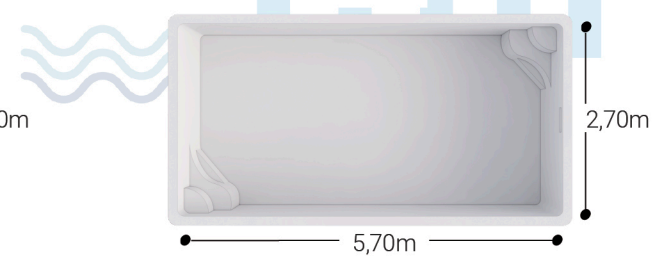

NOS MODÈLES

man^oé
piscines la référence

ÉQUIPEMENTS DE SÉRIE

- Parois droite
- Margelle périphérique renforcée
- 1 skimmer
- 2 buses de refoulement
- 1 projecteur LED couleur
- 1 prise balai (en option)
- 1 aspiration basse

AIX