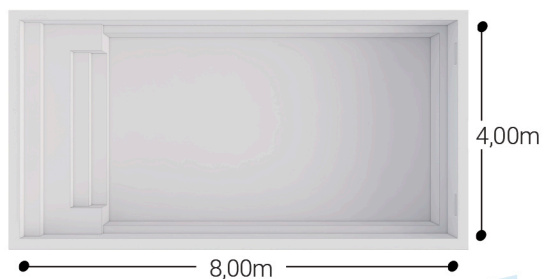

QUIBERON

BELLE-ÎLE

BATZ

BRÉHAT

RÉ

man^oé
piscines la référence

**ÉQUIPEMENTS
DE SÉRIE**

- Parois droite
- Margelle périphérique renforcée
- 2 skimmer
- 3 buses de refoulement
- 1 projecteur Led couleur
- 1 prise balai (en option)
- 1 aspiration basse