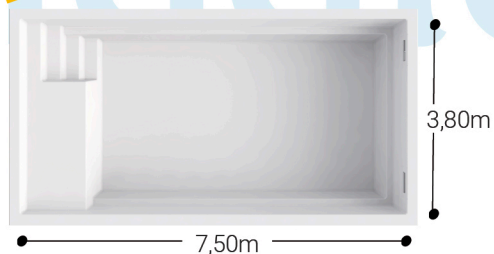

QUIBERON

BELLE-ÎLE

BATZ

BRÉHAT

RÉ

man^oé
piscines la référence

**ÉQUIPEMENTS
DE SÉRIE**

- Parois droite
- Margelle périphérique renforcée
- 2 skimmer
- 3 buses de refoulement
- 1 projecteur Led couleur
- 1 prise balai (en option)
- 1 aspiration basse