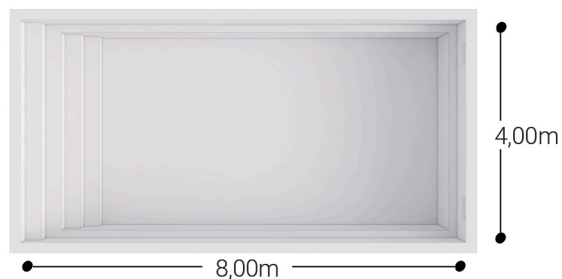

QUIBERON

BELLE-ÎLE

BATZ

BRÉHAT

RÉ

man^oé
piscines la référence

**ÉQUIPEMENTS
DE SÉRIE**

- Parois droite
- Margelle périphérique renforcée
- 2 skimmer
- 3 buses de refoulement
- 1 projecteur Led couleur
- 1 prise balai (en option)
- 1 aspiration basse