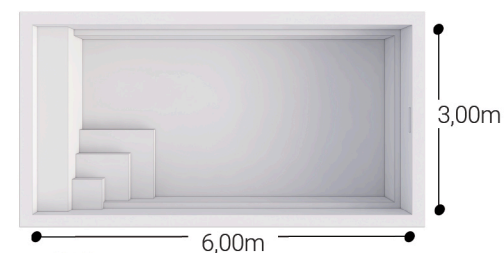

NOS MODÈLES

man^oé
piscines la référence

ÉQUIPEMENTS DE SÉRIE

- Parois droite
- Margelle périphérique renforcée
- 1 skimmer
- 2 buses de refoulement
- 1 projecteur LED couleur
- 1 prise balai (en option)
- 1 aspiration basse

HOÉDIC