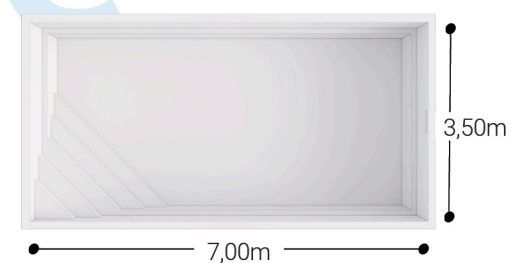

NOS MODÈLES

man^oé
piscines la référence

ÉQUIPEMENTS DE SÉRIE

- Parois droite
- Margelle périphérique renforcée
- 1 skimmer
- 2 buses de refoulement
- 1 projecteur LED couleur
- 1 prise balai (en option)
- 1 aspiration basse

OLÉRON