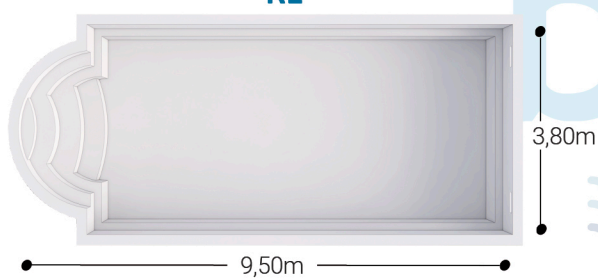

QUIBERON

BELLE-ÎLE

BATZ

BRÉHAT

RÉ

man^oé
piscines la référence

**ÉQUIPEMENTS
DE SÉRIE**

- Parois droite
- Margelle périphérique renforcée
- 2 skimmer
- 3 buses de refoulement
- 1 projecteur Led couleur
- 1 prise balai (en option)
- 1 aspiration basse