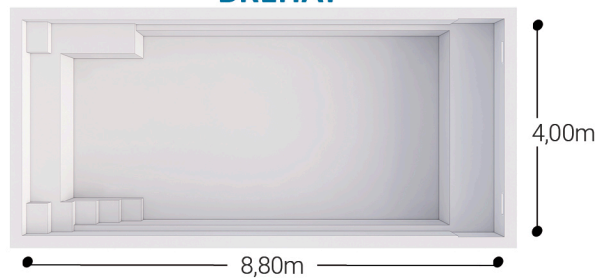

QUIBERON

BELLE-ÎLE

BATZ

BRÉHAT

RÉ

man^oé
piscines la référence

**ÉQUIPEMENTS
DE SÉRIE**

- Parois droite
- Margelle périphérique renforcée
- 2 skimmer
- 3 buses de refoulement
- 1 projecteur Led couleur
- 1 prise balai (en option)
- 1 aspiration basse