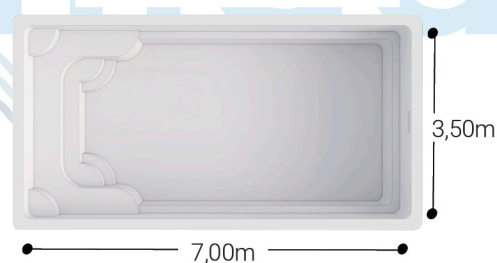

NOIRMOUTIER