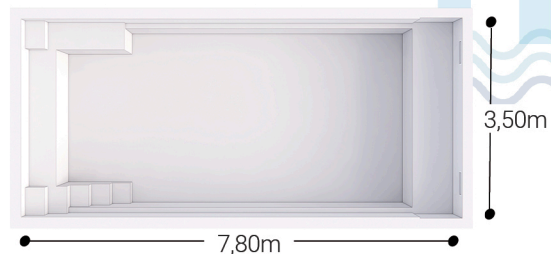

OUESSANT

NEW

man^oé
piscines la référence

**ÉQUIPEMENTS
DE SÉRIE**

- Parois droite
- Margelle périphérique renforcée
- 2 skimmer
- 3 buses de refoulement
- 1 projecteur Led couleur
- 1 prise balai (en option)
- 1 aspiration basse