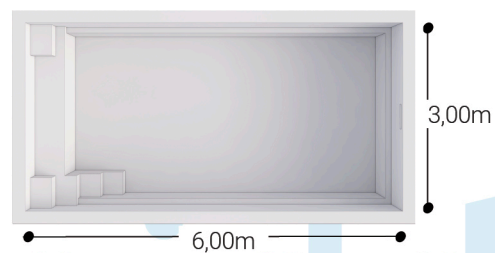

NOS MODÈLES

man^oé
piscines la référence

ÉQUIPEMENTS DE SÉRIE

- Parois droite
- Margelle périphérique renforcée
- 1 skimmer
- 2 buses de refoulement
- 1 projecteur LED couleur
- 1 prise balai (en option)
- 1 aspiration basse

YEU