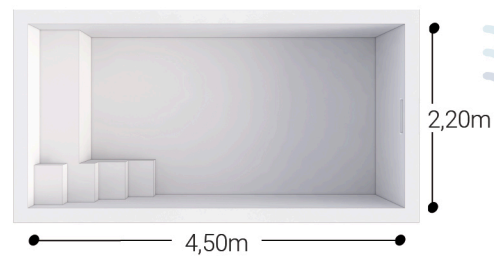

NOS MODÈLES

man^oé
piscines la référence

ÉQUIPEMENTS DE SÉRIE

- Parois droite
- Margelle périphérique renforcée
- 1 skimmer
- 2 buses de refoulement
- 1 projecteur LED couleur
- 1 prise balai (en option)
- 1 aspiration basse

MOLENE