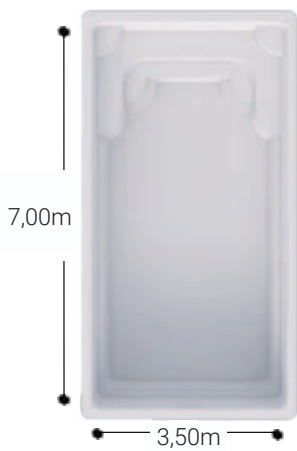

NOIRMOUTIER