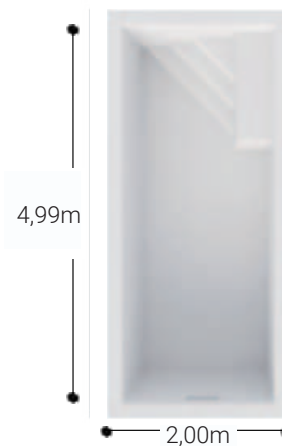

NOS MODÈLES

man^oé
piscines la référence

ÉQUIPEMENTS DE SÉRIE

- Parois droite
- Margelle périphérique renforcée
- 1 skimmer
- 2 buses de refoulement
- 1 projecteur LED couleur
- 1 prise balai (en option)
- 1 aspiration basse
- Volet immergé adaptable

RHUYS