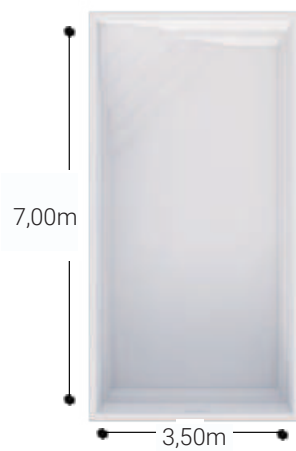

OLÉRON*

ÉQUIPEMENTS DE SÉRIE

- Parois droites
- Margelle périphérique renforcée
- Skimmer (Qté 1 ou 2)
- Buses de refoulement (Qté 2 ou 3)
- 1 projecteur LED couleur
- 1 prise balai (en option)
- 1 aspiration basse
- Volet immergé adaptable