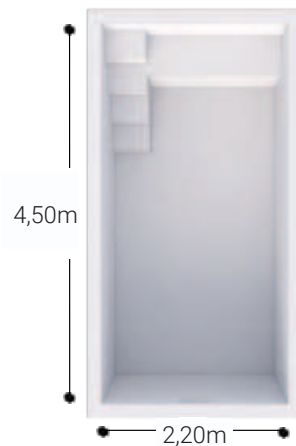

ÉQUIPEMENTS DE SÉRIE

- Parois droite
- Margelle périphérique renforcée
- 1 skimmer
- 2 buses de refoulement
- 1 projecteur LED couleur
- 1 prise balai (en option)
- 1 aspiration basse
- Volet immergé adaptable

MOLÈNE